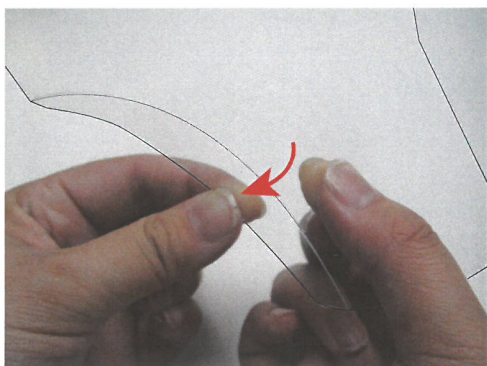

★クリアな視界!

目の周りには遮るものがない。

★口元が見える!

透明素材なので口元が見えやすくコミュニケーションが取りやすい。

★声が聞き取りやすい!

口元のみを覆う形状なので声を遮らない。

★何度でも使える!

PET素材なので水洗いが可能。

意匠登録済み

made in JAPAN

※ウイルスや菌などの飛沫を完全に防ぐものではありません。
※激しい動きをした場合、ケガに繋がる恐れがあります。

こんな方におすすめです!

接客業

飲食業

製造業

教育現場
(学校や塾)

メガネ
着用者

医療用機器クラス分類非該当

①線に沿って折り目をつける。

②写真のように「トメ」を引っかける。

③写真のように穴を通して固定する。