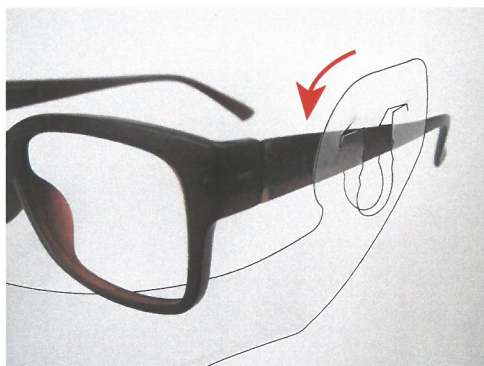

★クリアな視界!

目の周りには遮るものがない。

★口元が見える!

透明素材なので口元が見えやすくコミュニケーションが取りやすい。

★声が聞き取りやすい!

口元のみを覆う形状なので声を遮らない。

★何度でも使える!

PET素材なので水洗いが可能。

意匠登録済み

made in JAPAN

※ウイルスや菌などの飛沫を完全に防ぐものではありません。
※激しい動きをした場合、ケガに繋がる恐れがあります。

こんな方におすすめです!

接客業

飲食業

製造業

教育現場
(学校や塾)

メガネ
着用者

医療用機器クラス分類非該当

①線に沿って折り目をつける。

②写真のように「トメ」を引っかける。

③写真のように穴を通して固定する。